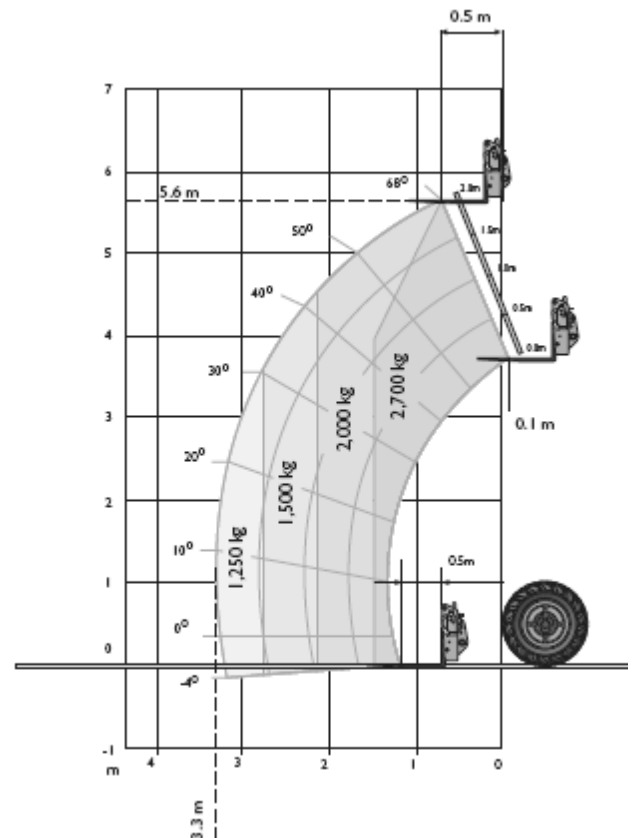

A	Hauteur hors tout	2.10 m
B	Largeur intérieure de cabine	0.92 m
C	Largeur aux pneumatiques	2.00 m
D	Voie avant	1.70 m
E	Empattement	2.30 m
F	Longueur hors tout à l'avant des pneumatiques	3.40 m

G	Longueur hors tout du tablier	4.00 m
H	Garde au sol	0.33 m
	Rayon de braquage ext. pneus	3.00 m
	Poids	5650kg
	Pneumatique	12.5/80 18 plis

PERFORMANCES DE LEVAGE

Sans Stabilisateurs

Charge à hauteur maximale	2700 kg
Capacité à portée maximale	1250 kg
Hauteur maximale	5.60 m
Portée à hauteur maximale	0.77 m
Portée maximale	3.30 m

Renseignements et Réservations