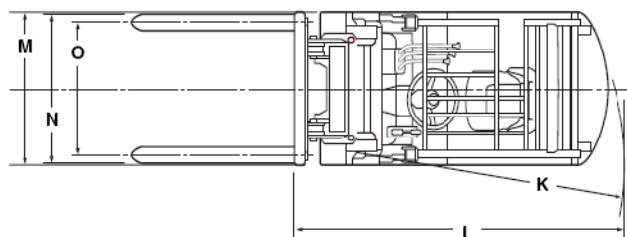

<b>CHARIOT INDUSTRIEL</b>		<b>Réf : 8FGF25 FSV</b>
<b>GAZ</b>		
<b>Caractéristiques Techniques</b>		
A.	Hauteur de levée maximale	5.00 m
B.	Hauteur hors tout abaissé	2.245 m
C.	Hauteur hors tout déployé (Sans dossier de charge)	5.600 m
D.	Levée libre	Sans dossier 1.675 m
		Avec dossier 1.035 m
E.	Distance entre le tablier et l'axe de la roue avant	0.470 m
F.	Empattement	1.650 m
G.	Longueur des fourches	1.00 m
H.	Longueur jusqu'à la face avant des fourches	2.640 m
I.	Hauteur du toit de protection	2.110 m
J.	Angle d'inclinaison	AV : 6°
		AR : 6°
K.	Rayon de giration	2.280 m
L.	Rayon de braquage interieur	0.745 m
M.	Largeur total	1.150 m
N.	Largeur du tablier porte-fourches	1.020 m
O.	Largeur de voie	AV : 0.960 m
		AR : 0.965 m
Capacité de levage		2500 KG
Capacité de charge à 500mm		1650 KG
Roues avants		2
Roues arrieres		2
Types de mats		Triplex
Poids		3560 KG