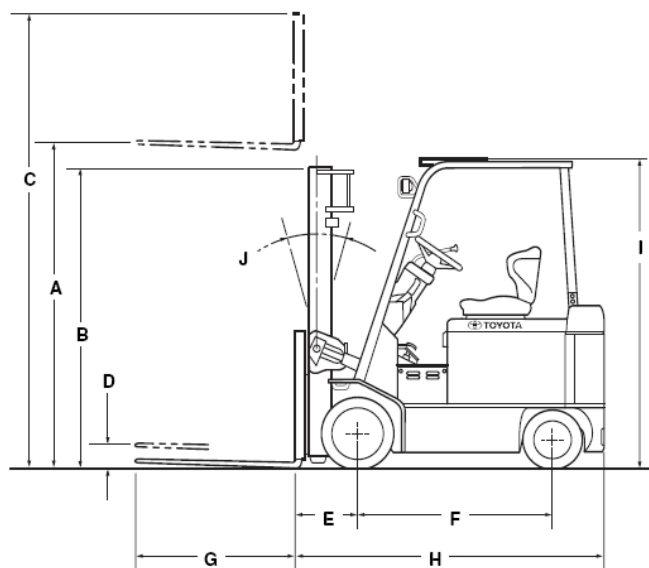

<b>CHARIOT INDUSTRIEL</b>		<b>Réf : 8FGF25 FSV</b>
<b>GAZ</b>		
<b>Caractéristiques Techniques</b>		
A.	Hauteur de levée maximale	5.00 m
B.	Hauteur hors tout abaissé	2.245 m
C.	Hauteur hors tout déployé (Sans dossier de charge)	5.600 m
D.	Levée libre	Sans dossier 1.675 m
		Avec dossier 1.035 m
E.	Distance entre le tablier et l'axe de la roue avant	0.470 m
F.	Empattement	1.650 m
G.	Longueur des fourches	1.00 m
H.	Longueur jusqu'à la face avant des fourches	2.640 m
I.	Hauteur du toit de protection	2.110 m
J.	Angle d'inclinaison	AV : 6°
		AR : 6°
K.	Rayon de giration	2.280 m
L.	Rayon de braquage interieur	0.745 m
M.	Largeur total	1.150 m
N.	Largeur du tablier porte-fourches	1.020 m
O.	Largeur de voie	AV : 0.960 m
		AR : 0.965 m
Capacité de levage		2500 KG
Capacité de charge à 500mm		1650 KG
Roues avants		2
Roues arrieres		2
Types de mats		Triplex
Poids		3560 KG